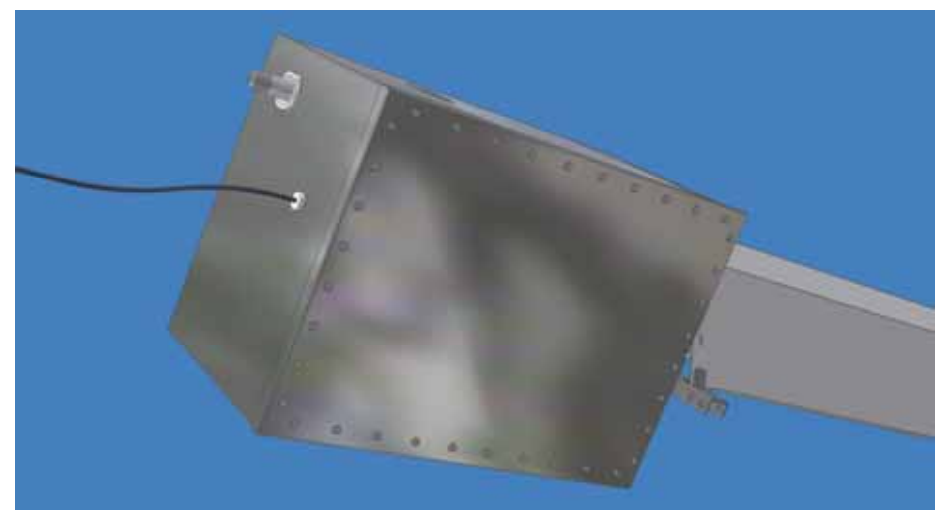

Spritzwasserschutzhaube für Dunkelstrahler infra-/calorSchwank D ..U

Schwank
WÄRME FÜR HALLEN

Spritzwasserschutzhaube für Dunkelstrahler infraSchwank D ..U