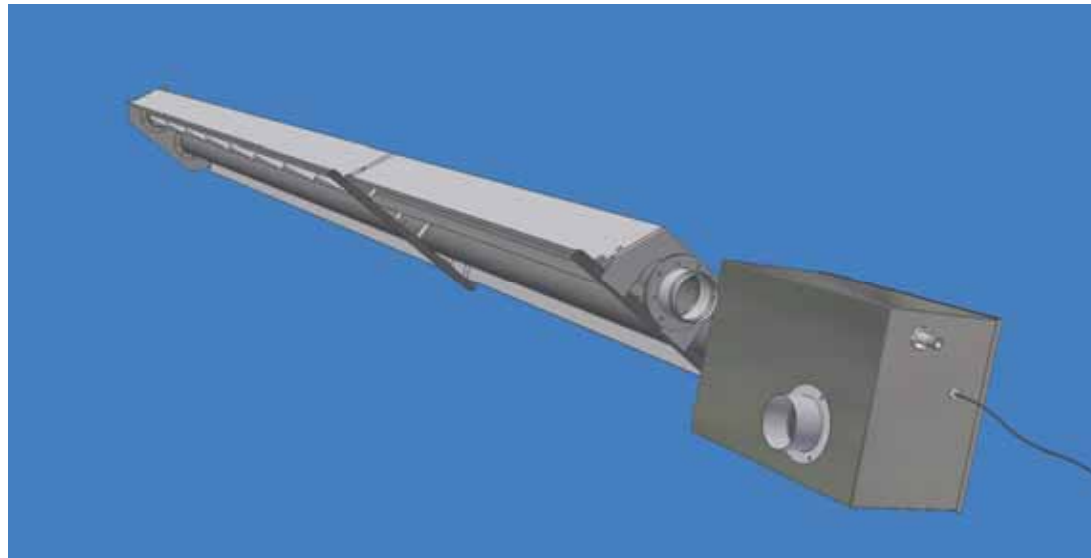

Spritzwasserschutzhaube für Dunkelstrahler infra-/calorSchwank D ..U

Schwank
WÄRME FÜR HALLEN

Spritzwasserschutzhaube für Dunkelstrahler infraSchwank D ..U