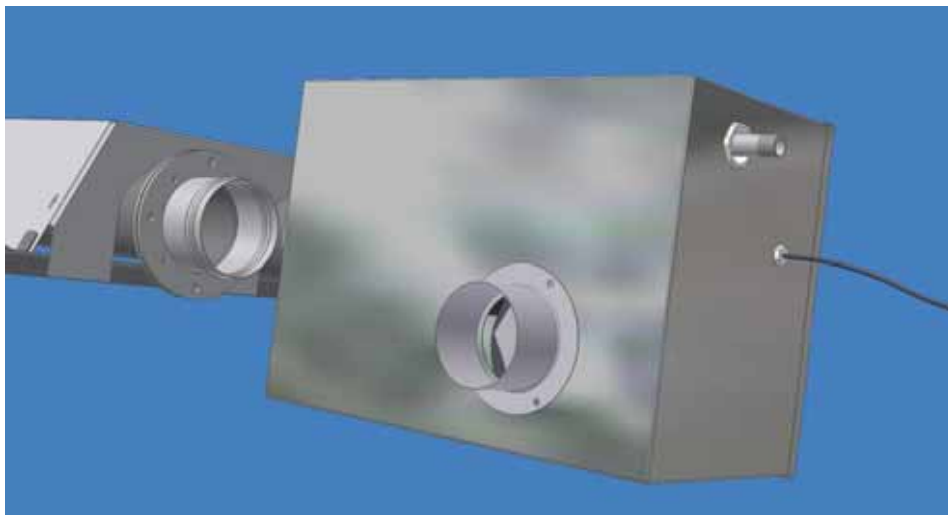

Spritzwasserschutzhaube für Dunkelstrahler infra-/calorSchwank D ..U

Schwank
WÄRME FÜR HALLEN

Spritzwasserschutzhaube für Dunkelstrahler infraSchwank D ..U